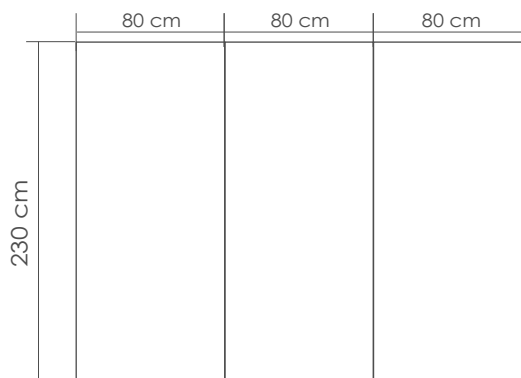

Wykonanie:

aluminiowa konstrukcja, magnetyczne panele graficzne

Grafika:

Panele PCV z grafiką zabezpieczone laminatem piaskowym.

W komplecie:

konstrukcja aluminiowa, magnesy, torba transportowa.

Opcjonalnie:

2 lampy, aluminiowe kieszenie na ulotki

Waga: 32 kg

KOD: n-330

Przygotowanie pliku: CMYK, eps - skala 1:10, tiff - skala 1:1, rozdzielczość map bitowych min. 150 dpi w 1:1, bez spadów.

Wymiary grafiki: wys. 230 cm x szer. 240 cm